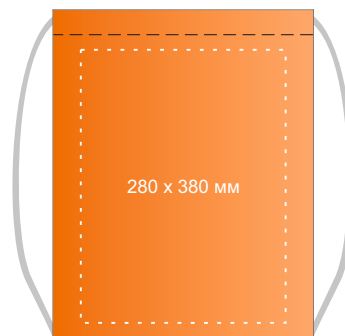

Нанесение изображения на Эко-рюкзак методом DTF печати

Лицевая сторона

Задняя сторона

Цвета на выбор

Максимально допустимый
размер печатной области
280x380мм

ВАЖНО!

Макет предоставляется в формате PDF. Цветовой режим CMYK
Качество изображения 300 DPI
Отдельные элементы, толщина букв и линий НЕ МЕНЕЕ 2 ММ.