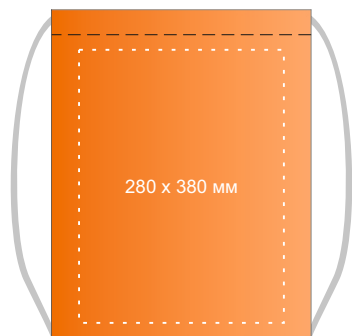

Нанесение изображения на Эко-рюкзак методом DTF печати

Лицевая сторона

Задняя сторона

Цвета на выбор

Максимально допустимый
размер печатной области
280x380мм

ВАЖНО!

Макет предоставляется в формате PDF. Цветовой режим CMYK
Качество изображения 300 DPI
Отдельные элементы, толщина букв и линий НЕ МЕНЕЕ 2 ММ.