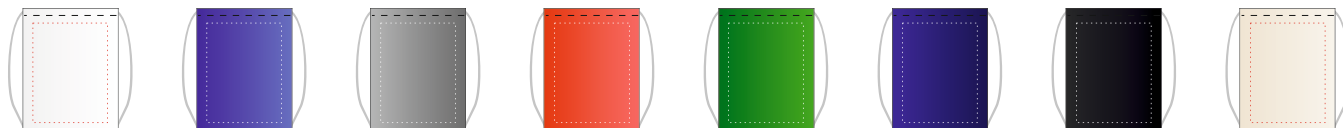

Нанесение изображения на Эко-рюкзак методом DTF печати

Лицевая сторона

Задняя сторона

Цвета на выбор

Максимально допустимый
размер печатной области
280x380мм

ВАЖНО!

Макет предоставляется в формате PDF. Цветовой режим CMYK
Качество изображения 300 DPI
Отдельные элементы, толщина букв и линий НЕ МЕНЕЕ 2 ММ.